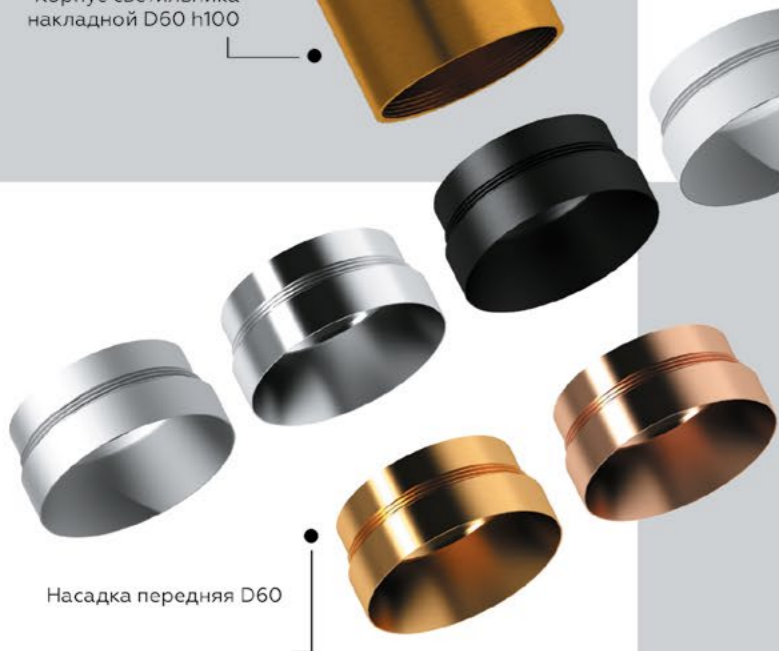

Корпус светильника накладной D60 h100

Насадка передняя D60

**ВСЕ ЭТО
ВЫ МОЖЕТЕ
СОБРАТЬ
ПО-ДРУГОМУ**

**TECHNO SPOT
COLLECTION**

MOVE