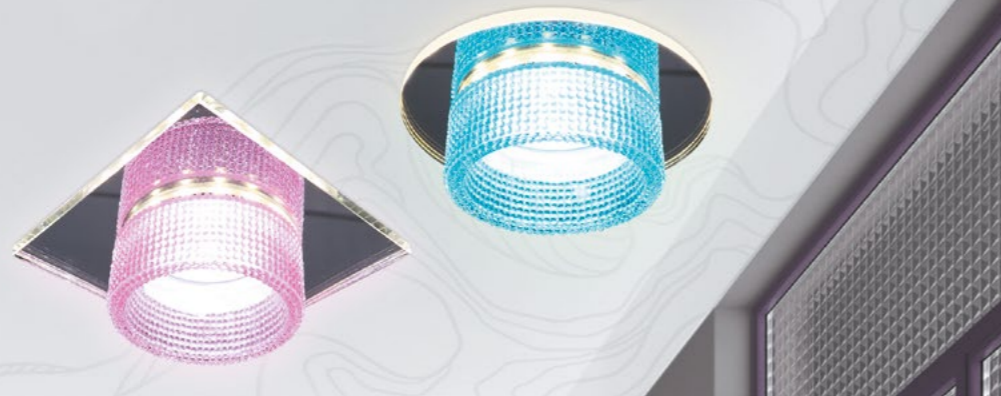

ACRYLIC EFFECT

STANDART SPOT COLLECTION

479 р.

479 р.

479 р.

479 р.

384 р.

179 р.

177 р.

179 р.

179 р.

153 р.

384 р.

384 р.

384 р.

646 р.

583 р.

148 р.

177 р.

343 р.

343 р.

170 р.