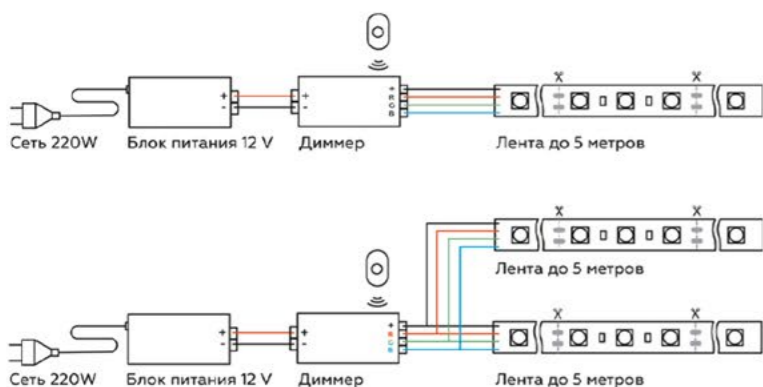

GS7951
150мм
Соединитель проводной
2,1*5,5 мм папа
117 р.

GS7952
150мм
Соединитель проводной
2,1*5,5 мм мама
117 р.

Схема 1. Подключение одноцветной ленты

Схема 2. Подключение RGB ленты

Controllers

GS11001 черный
116*56,5*34
LED 96/192W IP20
780 р.