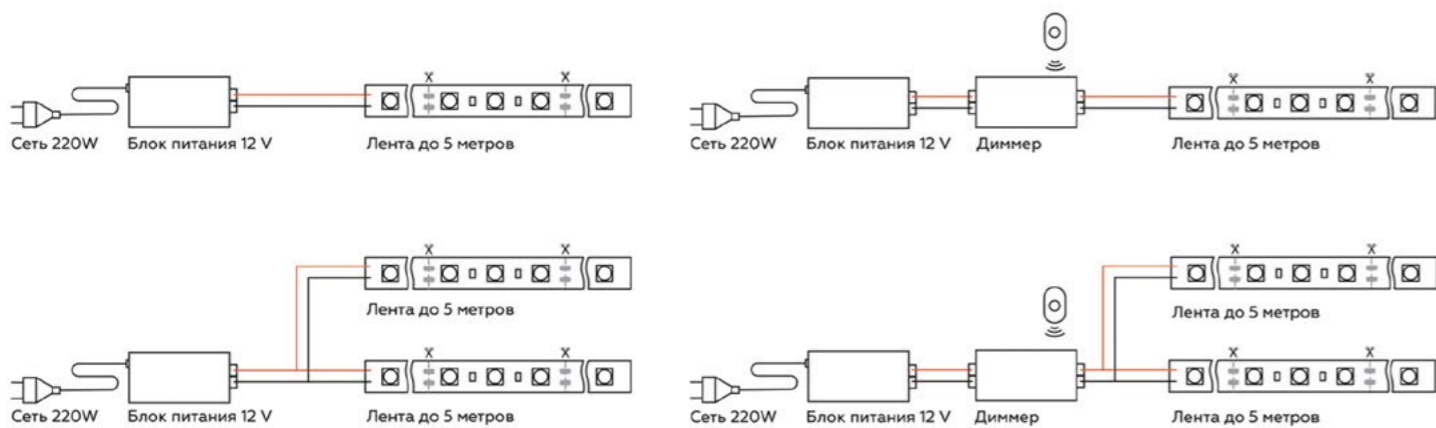

GS7951
150мм
Соединитель проводной
2,1*5,5 мм папа
117 р.

GS7952
150мм
Соединитель проводной
2,1*5,5 мм мама
117 р.

Схема 1. Подключение одноцветной ленты

Схема 2. Подключение RGB ленты

Controllers

GS11001 черный
116*56,5*34
LED 96/192W IP20
780 р.