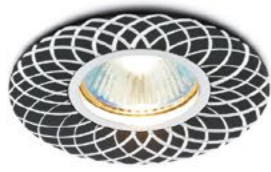

A815 BK/AL сатин, черный
D92*2 Ø65
GU5.3*1 max 10W IP20

226 p.